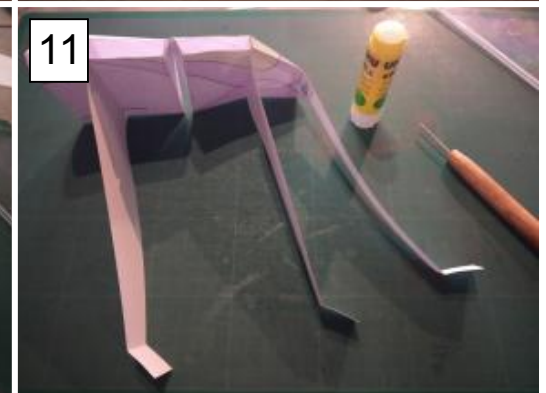

www.julienluttringerdesigner.com

! Régler l'imprimante sur "taille réelle"
Set the printer to "actual size" 

5 cm

Format A4
29,7 x 21 cm

Aile Droite
Wing Right

2/6

www.julienluttringerdesigner.com

 **Régler l'imprimante sur "taille réelle"**
Set the printer to "actual size" 

5 cm

Format A4
29,7 x 21 cm

Suspentes Gauche + Sellette
Lines Left + Harness

3/6

www.julienluttringerdesigner.com

! Régler l'imprimante sur "taille réelle"
Set the printer to "actual size" 

5 cm

<p>Format A4 29,7 x 21 cm</p>	<p>Suspentes Droite Lines Right</p>	<p>4/6</p>
--	--	-------------------