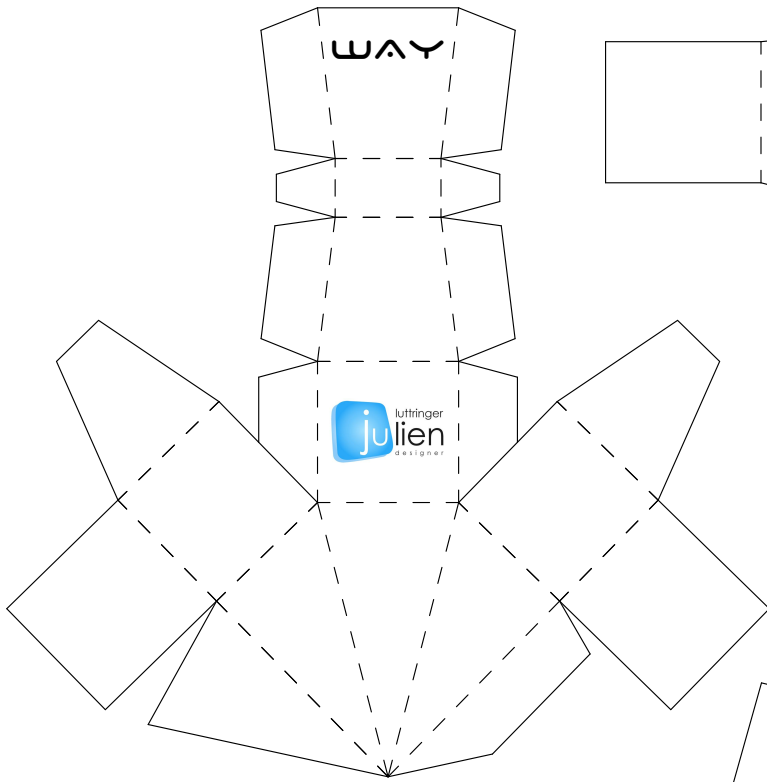

www.julienluttringerdesigner.com

! Régler l'imprimante sur "taille réelle"
Set the printer to "actual size" 

5 cm

Format A4
29,7 x 21 cm

Aile Droite
Wing Right

2/6

www.julienluttringerdesigner.com

 **Régler l'imprimante sur "taille réelle"**
Set the printer to "actual size" 

5 cm

Format A4
29,7 x 21 cm

Suspentes Gauche + Sellette
Lines Left + Harness

3/6

www.julienluttringerdesigner.com

! Régler l'imprimante sur "taille réelle"
Set the printer to "actual size" 

5 cm

<p>Format A4 29,7 x 21 cm</p>	<p>Suspentes Droite Lines Right</p>	<p>4/6</p>
--	--	-------------------