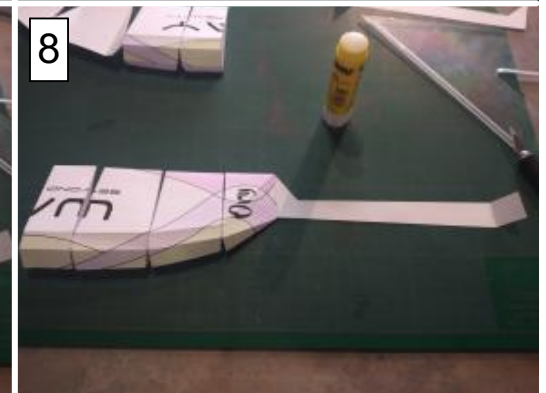

www.julienluttringerdesigner.com

! Régler l'imprimante sur "taille réelle"
Set the printer to "actual size" 

5 cm

Format A4
29,7 x 21 cm

Aile Droite
Wing Right

2/6

www.julienluttringerdesigner.com

 **Régler l'imprimante sur "taille réelle"**
Set the printer to "actual size" 

5 cm

Format A4
29,7 x 21 cm

Suspentes Gauche + Sellette
Lines Left + Harness

3/6

www.julienluttringerdesigner.com

! Régler l'imprimante sur "taille réelle"
Set the printer to "actual size" 

5 cm

<p>Format A4 29,7 x 21 cm</p>	<p>Suspentes Droite Lines Right</p>	<p>4/6</p>
--	--	-------------------